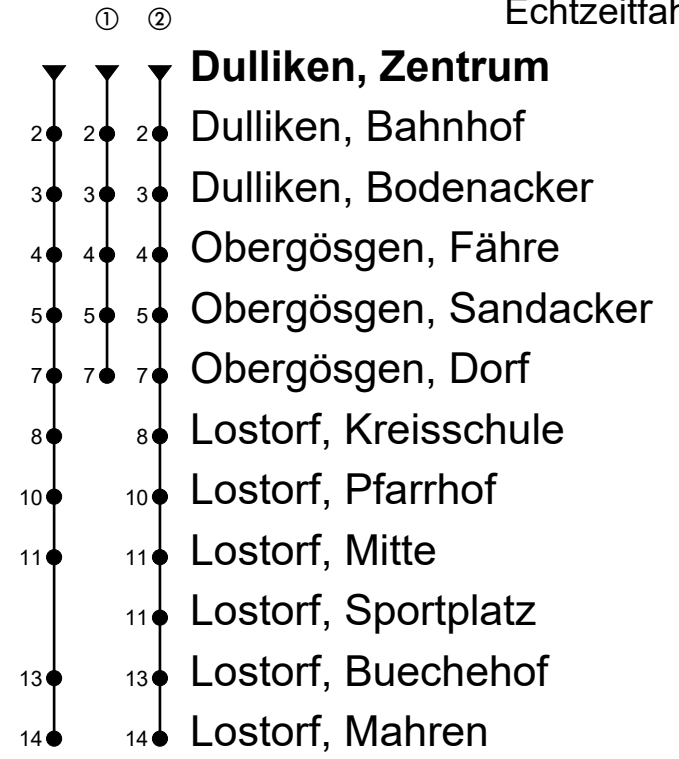

Dulliken, Zentrum

Richtung Obergösgen, Mahren

Gültig vom 15.12.2024 bis 13.12.2025

Echtzeitfahrplan

🕒	Montag - Freitag	Samstag	Sonntag
4			
5	36		
6	06 36		
7	06 36		
8	06 ^①		
9	21 ^①		
10			
11	06 40 ^②		
12	13 51		
13	21 51		
14	51 ^①		
15	51 ^②		
16	21 51		
17	21 51		
18	21 51 ^①		
19			
20			
21			
22			
23			
0			
1			
2			
3			

Fahrzeit in Minuten

Anmerkungen:

Für Gruppen ab 10 Personen ist eine Platzreservierung erforderlich.

Als Sonntage gelten: 25. und 26. Dezember, 1. und 2. Januar, Karfreitag, Ostermontag, Auffahrt, Pfingstmontag und 1. August.